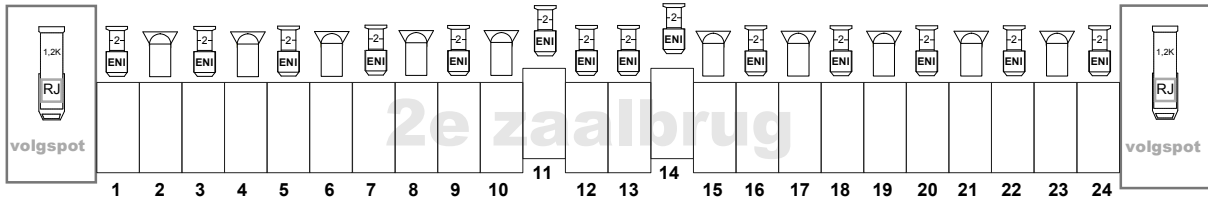

VLOER R

309 310 311 312 313 314 315 316

301 302 303 304 305 306 307 308

293 294 295 296 297 298 299 300

ZIJBRUG R

226	250
225	249
224	248
223	247
222	246
221	245
220	244
219	243
218	242
217	241
216	240
215	239
214	238
213	237
212	236
211	235

132
131
130
129
128
127
126
125

234
233
232
231
230
229
228
227

MANTEAU R

MANTEAU L

PHILIPS ZAAL

25 26 27 28 29 30 31 32 33 34 35 36 37 38 39 40 41 42 43 44 45 46 47 48

1 2 3 4 5 6 7 8 9 10 11 12 13 14 15 16 17 18 19 20 21 22 23 24

ZAALLICHT: 503-->505
GALERIJEN: 507-->512
ACHTERWAND: 506
PAUZE: 72,102
HAZER MDG: 399

LEGENDA

- ADB Warp 800W 22-50°
- ADB PC 2 kW
- Niethammer Einzoom 2 kW
- Rob. Juliet Koerigan HMI 1.2kW Volgspot
- ADB Warp 800W 12-30°
- ADB PC 2 kW
- 1.2K Volgspot