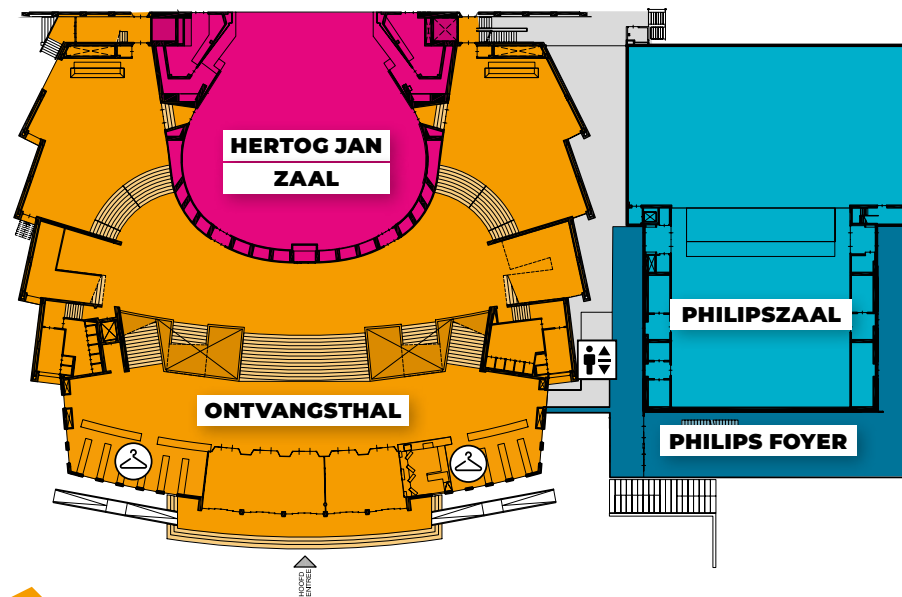

VERDIEPING -1

VERDIEPING 1

BEGANE GROND

LEGENDA

Gebieden

- Theatercafe
- Ontvangsthal
- Grote foyer
- Kameleon
- Hertog Jan zaal
- Philipszaal
- Philips foyer
- Restaurant BIJ13
- Gang

Lift

Garderobe

Bar