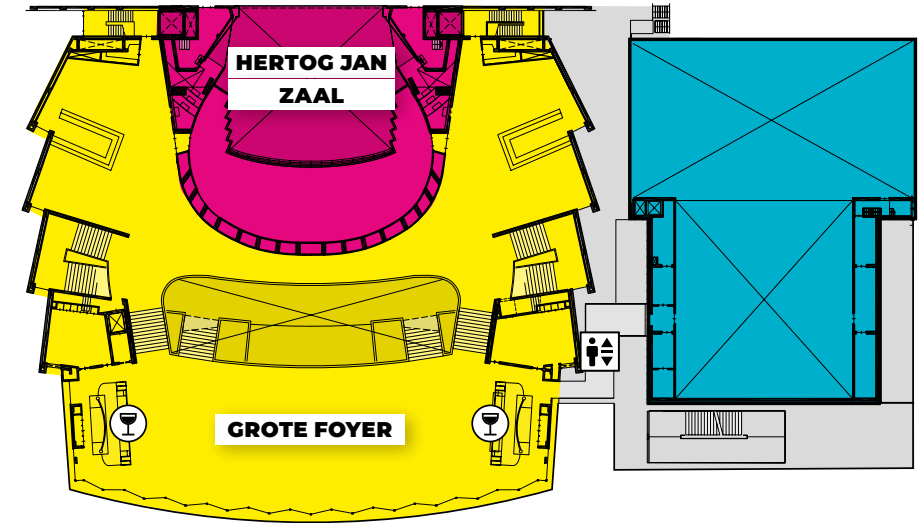

VERDIEPING -1

VERDIEPING 1

BEGANE GROND

LEGENDA

Gebieden

- Theatercafe
- Ontvangsthal
- Grote foyer
- Kameleon
- Hertog Jan zaal
- Philipszaal
- Philips foyer
- Restaurant BIJ13
- Gang

Lift

Garderobe

Bar