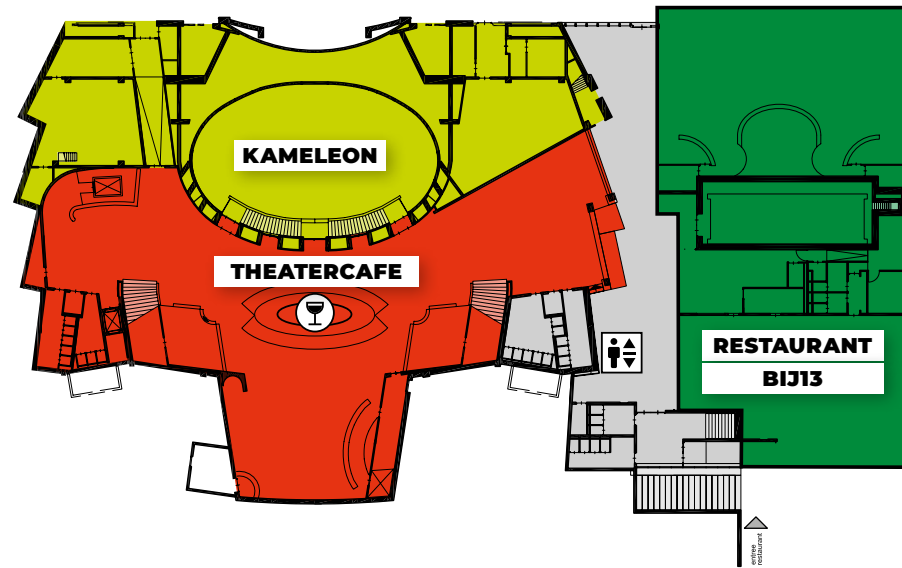

VERDIEPING -1

VERDIEPING 1

BEGANE GROND

LEGENDA

Gebieden

- Theatercafe
- Ontvangsthal
- Grote foyer
- Kameleon
- Hertog Jan zaal
- Philipszaal
- Philips foyer
- Restaurant BIJ13
- Gang

Lift

Garderobe

Bar