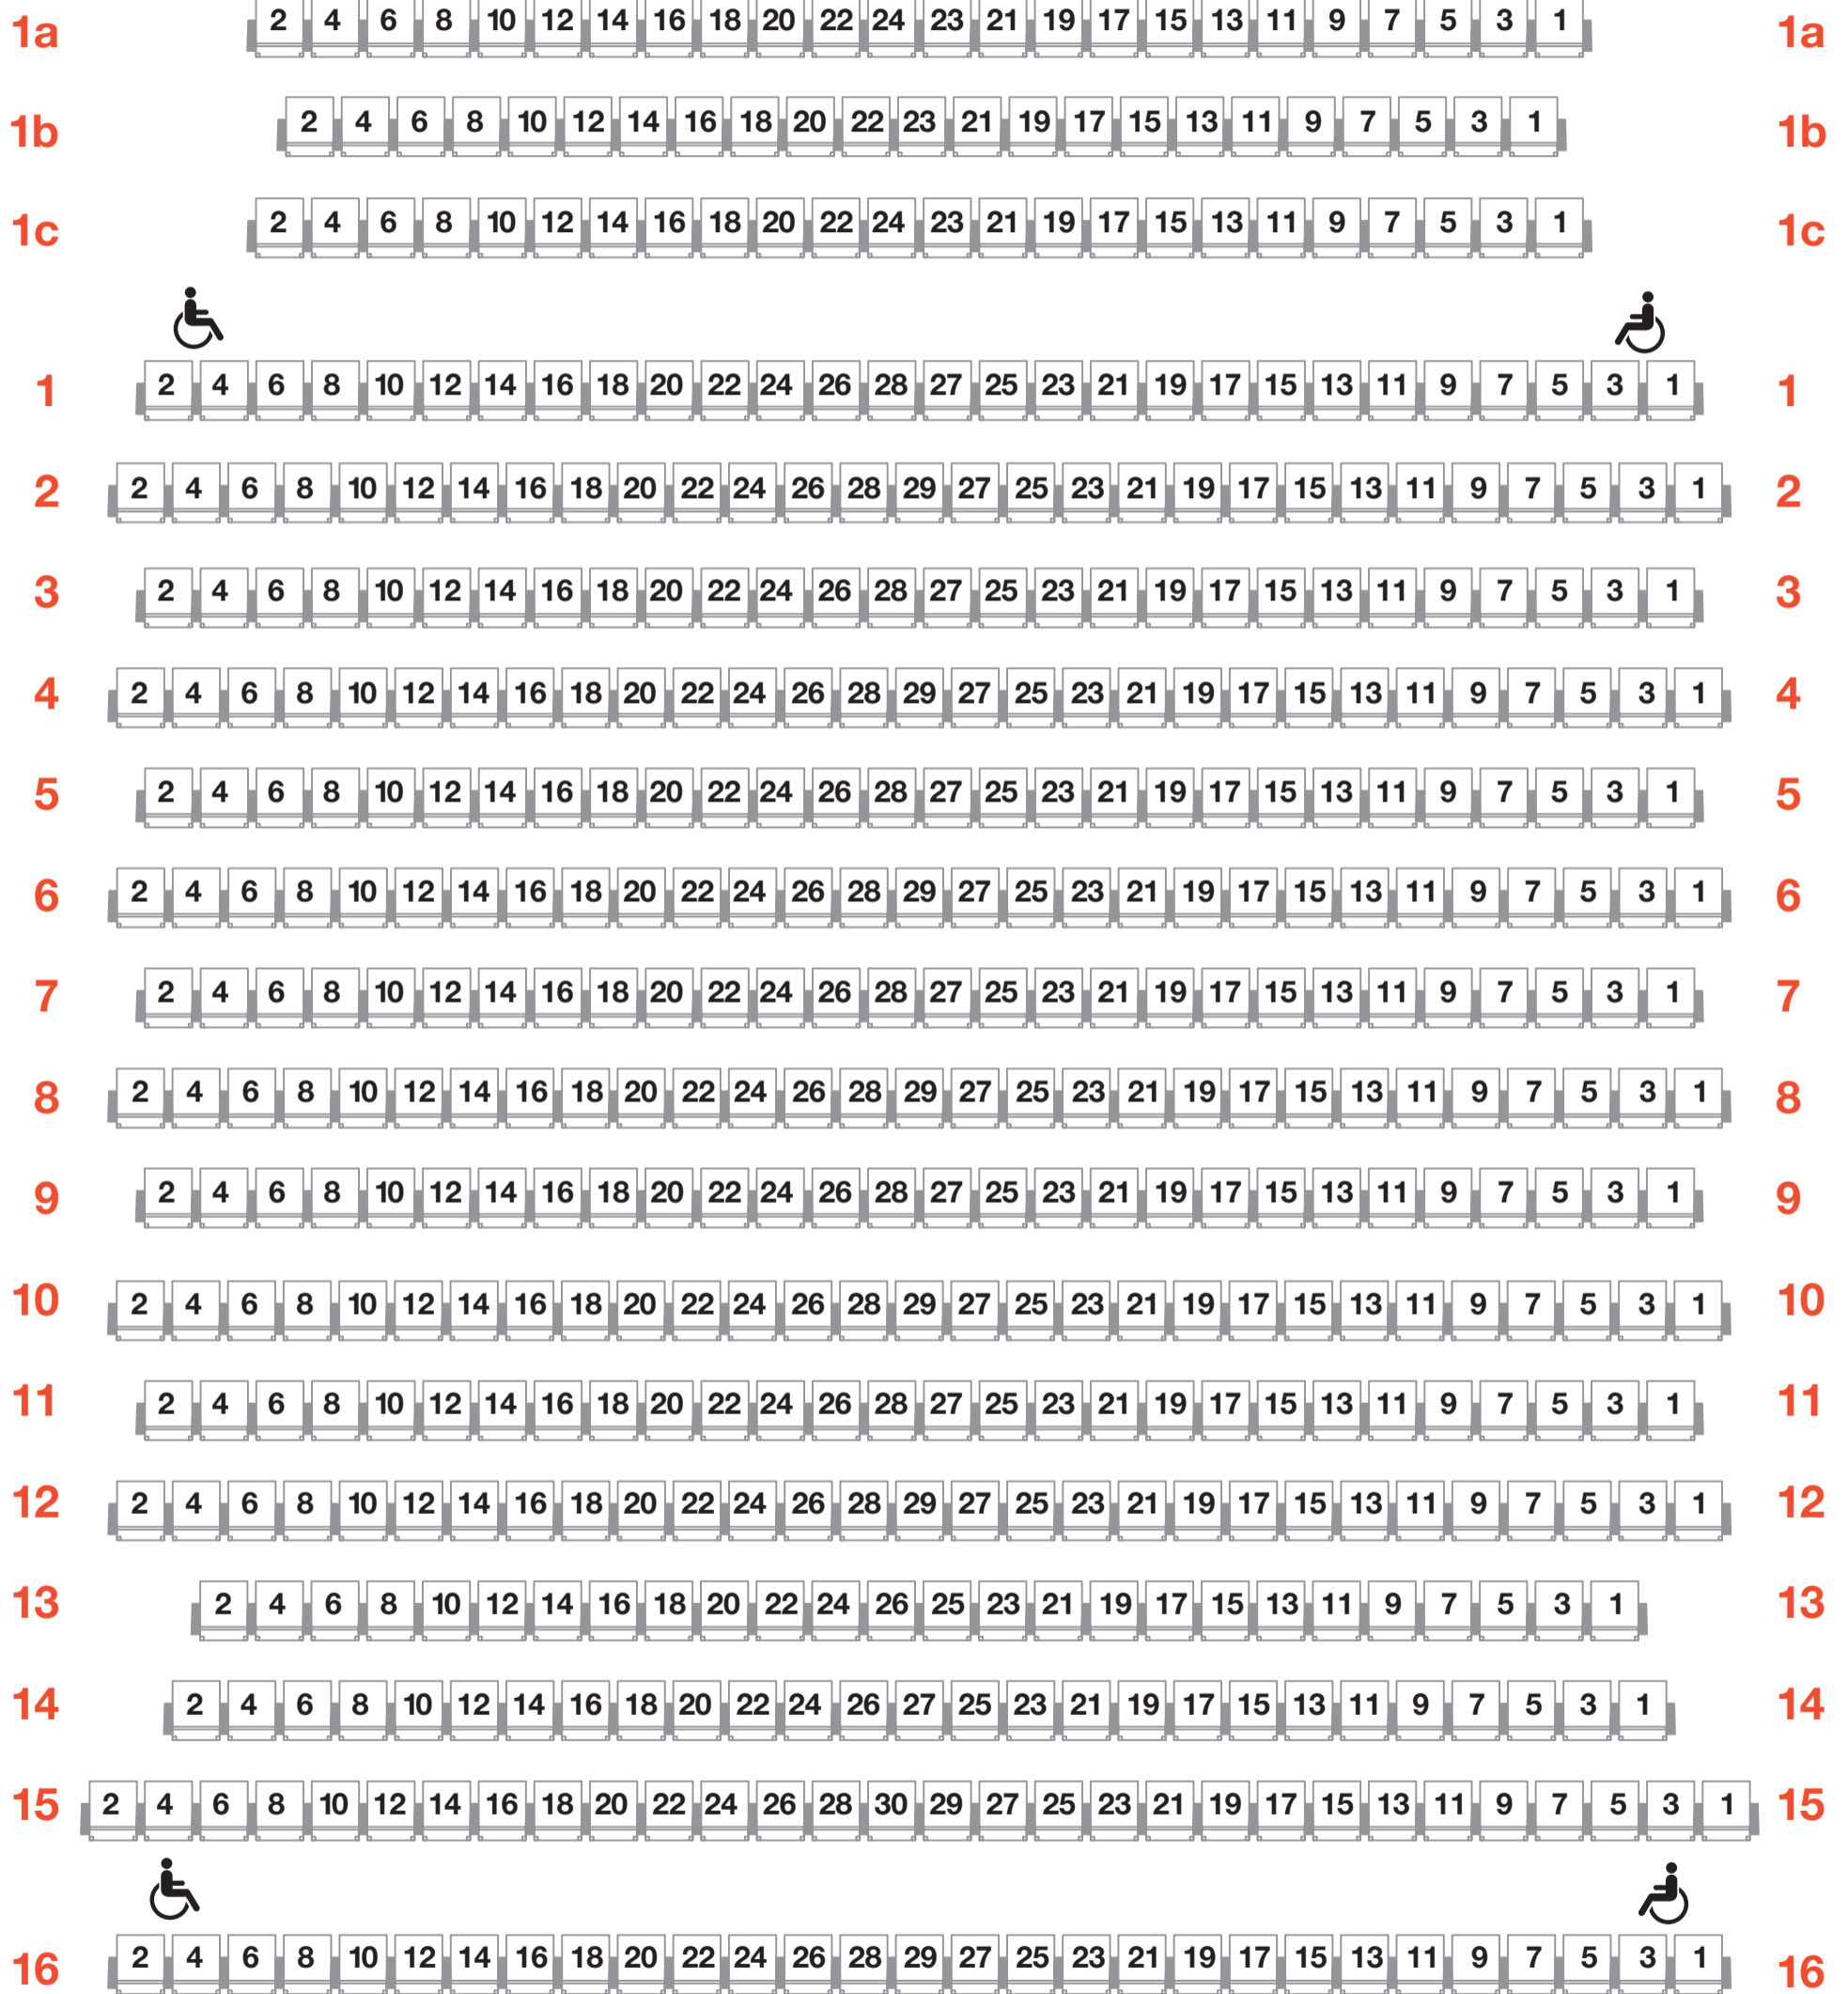

# plattegrond Philippszaal

toneel

via trap / lift

via trap / lift

zaal links

zaal rechts