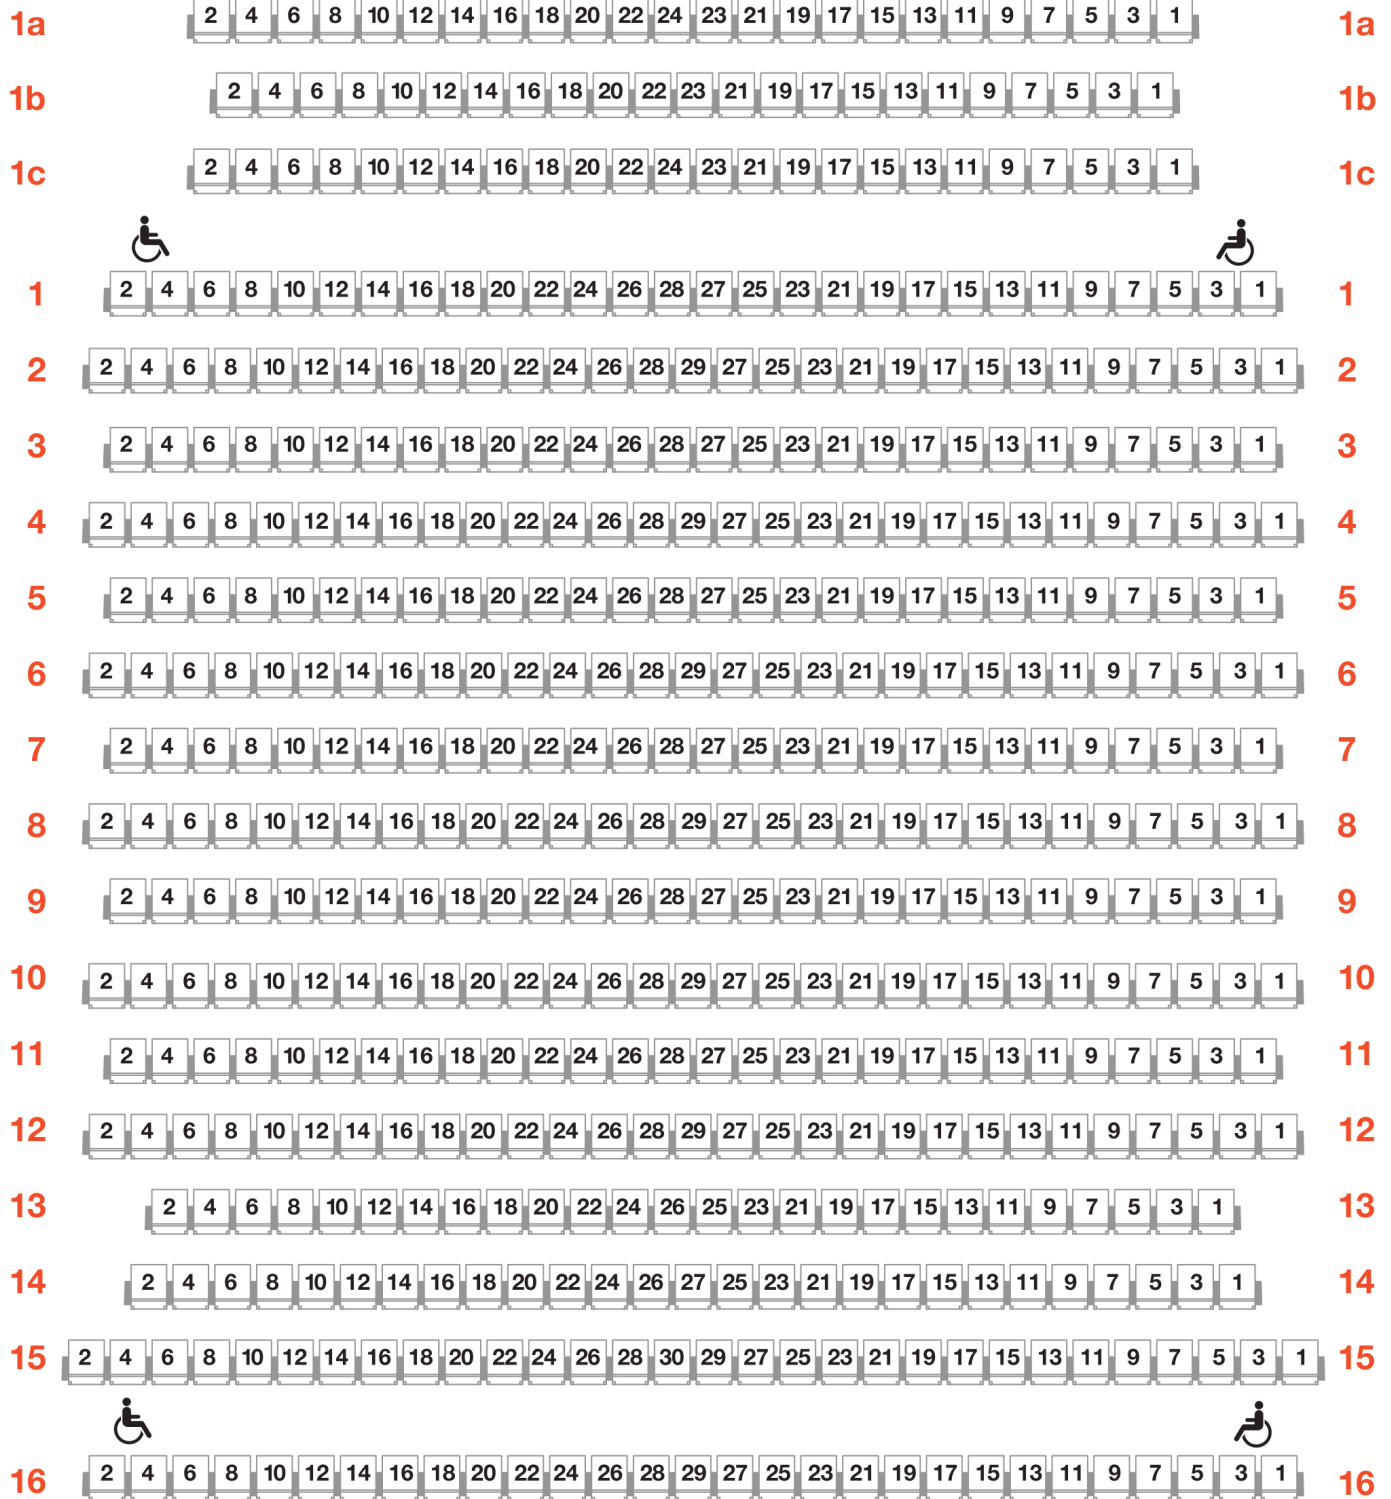

# plattegrond

## Philipszaal

toneel

via trap / lift

via trap / lift

zaal links

zaal rechts