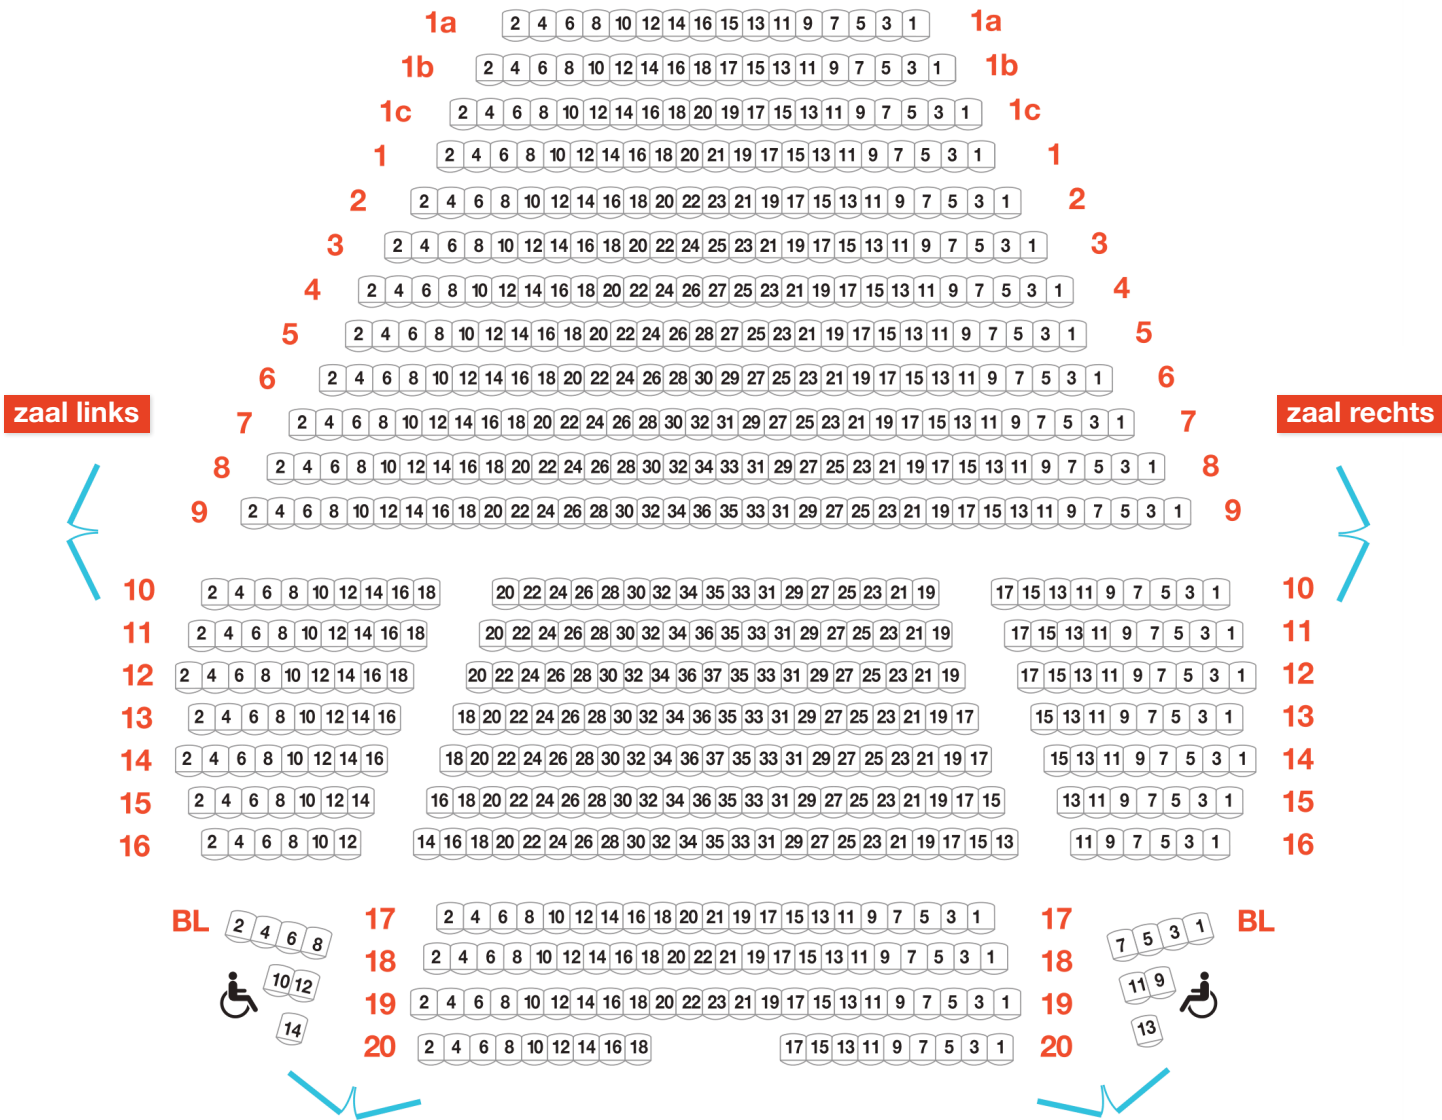

plattegrond Hertog Jan Zaal

toneel

de zaal heeft een rangindeling
deze is per voorstelling verschillend
in verband met de zichtlijnen

balkon