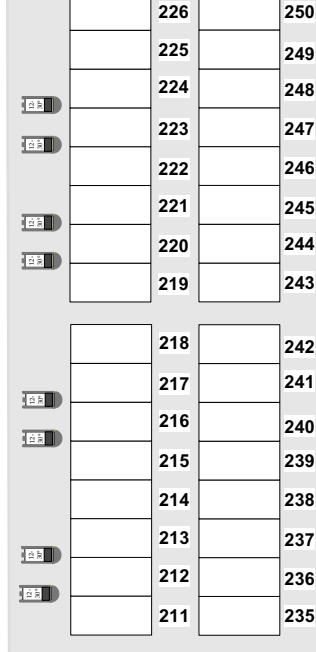

## VLOER L L3

273 274 275 276  
277 278 279 280

269 270 271 272  
265 266 267 268

257 258 259 260  
261 262 263 264

## LED horizon

LEE	CHAN	LEE	CHAN	LEE	CHAN
101	401	137	431	181	461
103	402	138	432	182	462
102	403	139	433	183	463
104	404	140	434	184	464
105	405	141	435	185	465
106	406	142	436	186	466
107	407	143	437	187	467
108	408	144	438	188	468
109	409	147	439	189	469
110	410	146	440	190	470
111	411	151	414	191	471
113	412	152	442	192	472
115	413	153	443	193	473
116	414	154	444	194	474
117	415	156	445	195	475
118	416	157	446	196	476
119	417	158	447	197	477
120	418	159	448	198	478
121	419	161	449	199	479
122	420	162	450	200	480
124	421	164	451	201	481
126	422	165	452	202	482
127	423	166	453	203	483
128	424	169	454	204	484
130	425	170	455	205	485
131	426	172	456	206	486
132	427	174	457	207	487
134	428	176	458	207	488
135	429	179	459	207	489
136	430	180	460	208	490