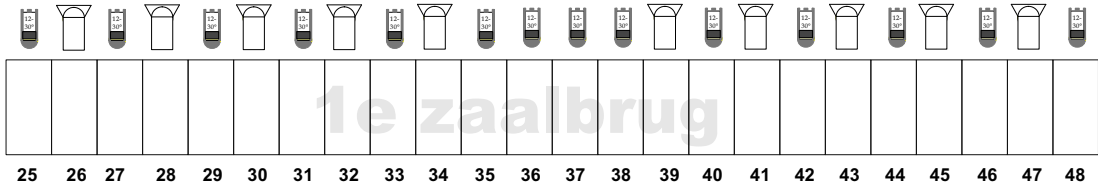

MANTEAU L

PHILIPS ZAAL

MANTEAU R