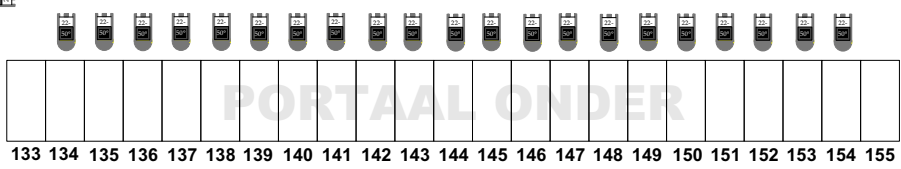

## VLOER L L3

273 274 275 276  
277 278 279 280

269 270 271 272  
265 266 267 268

257 258 259 260  
261 262 263 264

## LED horizon

LEE	CHAN	LEE	CHAN	LEE	CHAN
101	401	137	431	181	461
103	402	138	432	182	462
102	403	139	433	183	463
104	404	140	434	184	464
105	405	141	435	185	465
106	406	142	436	186	466
107	407	143	437	187	467
108	408	144	438	188	468
109	409	147	439	189	469
110	410	146	440	190	470
111	411	151	414	191	471
113	412	152	442	192	472
115	413	153	443	193	473
116	414	154	444	194	474
117	415	156	445	195	475
118	416	157	446	196	476
119	417	158	447	197	477
120	418	159	448	198	478
121	419	161	449	199	479
122	420	162	450	200	480
124	421	164	451	201	481
126	422	165	452	202	482
127	423	166	453	203	483
128	424	169	454	204	484
130	425	170	455	205	485
131	426	172	456	206	486
132	427	174	457	207	487
134	428	176	458	207	488
135	429	179	459	207	489
136	430	180	460	208	490

## VLOER R R3

309 310 311 312  
313 314 315 316

301 302 303 304  
305 306 307 308

293 294 295 296  
297 298 299 300