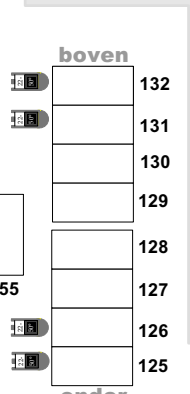

## VLOER L L3

273 274 275 276  
277 278 279 280

269 270 271 272  
265 266 267 268

257 258 259 260  
261 262 263 264

## LED horizon

LEE	CHAN	LEE	CHAN	LEE	CHAN
101	401	137	431	181	461
103	402	138	432	182	462
102	403	139	433	183	463
104	404	140	434	184	464
105	405	141	435	185	465
106	406	142	436	186	466
107	407	143	437	187	467
108	408	144	438	188	468
109	409	147	439	189	469
110	410	146	440	190	470
111	411	151	414	191	471
113	412	152	442	192	472
115	413	153	443	193	473
116	414	154	444	194	474
117	415	156	445	195	475
118	416	157	446	196	476
119	417	158	447	197	477
120	418	159	448	198	478
121	419	161	449	199	479
122	420	162	450	200	480
124	421	164	451	201	481
126	422	165	452	202	482
127	423	166	453	203	483
128	424	169	454	204	484
130	425	170	455	205	485
131	426	172	456	206	486
132	427	174	457	207	487
134	428	176	458	207	488
135	429	179	459	207	489
136	430	180	460	208	490

## VLOER R R3

309 310 311 312  
313 314 315 316

301 302 303 304  
305 306 307 308

293 294 295 296  
297 298 299 300