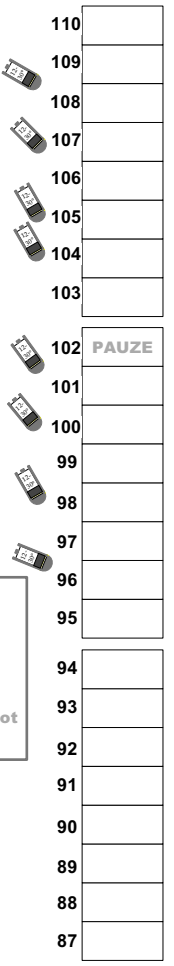

MANTEAU L

PHILIPS ZAAL

MANTEAU R