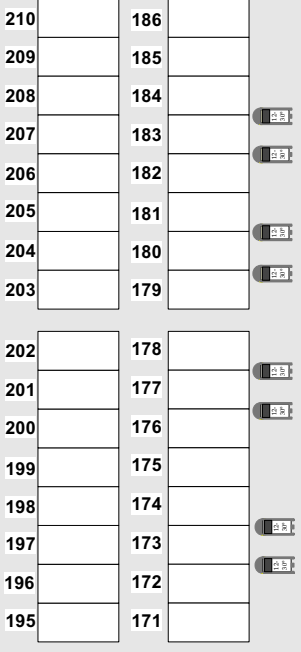

# ZIJBRUG L

## VLOER L L3

273 274 275 276  
277 278 279 280

269 270 271 272  
265 266 267 268

257 258 259 260  
261 262 263 264

## LED horizon

LEE	CHAN	LEE	CHAN	LEE	CHAN
101	401	137	431	181	461
103	402	138	432	182	462
102	403	139	433	183	463
104	404	140	434	184	464
105	405	141	435	185	465
106	406	142	436	186	466
107	407	143	437	187	467
108	408	144	438	188	468
109	409	147	439	189	469
110	410	146	440	190	470
111	411	151	414	191	471
113	412	152	442	192	472
115	413	153	443	193	473
116	414	154	444	194	474
117	415	156	445	195	475
118	416	157	446	196	476
119	417	158	447	197	477
120	418	159	448	198	478
121	419	161	449	199	479
122	420	162	450	200	480
124	421	164	451	201	481
126	422	165	452	202	482
127	423	166	453	203	483
128	424	169	454	204	484
130	425	170	455	205	485
131	426	172	456	206	486
132	427	174	457	207	487
134	428	176	458	207	488
135	429	179	459	207	489
136	430	180	460	208	490