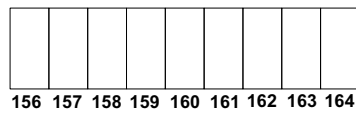

## VLOER L L3

273 274 275 276  
277 278 279 280

269 270 271 272  
265 266 267 268

257 258 259 260  
261 262 263 264

## LED horizon

LEE	CHAN	LEE	CHAN	LEE	CHAN
101	401	137	431	181	461
103	402	138	432	182	462
102	403	139	433	183	463
104	404	140	434	184	464
105	405	141	435	185	465
106	406	142	436	186	466
107	407	143	437	187	467
108	408	144	438	188	468
109	409	147	439	189	469
110	410	146	440	190	470
111	411	151	414	191	471
113	412	152	442	192	472
115	413	153	443	193	473
116	414	154	444	194	474
117	415	156	445	195	475
118	416	157	446	196	476
119	417	158	447	197	477
120	418	159	448	198	478
121	419	161	449	199	479
122	420	162	450	200	480
124	421	164	451	201	481
126	422	165	452	202	482
127	423	166	453	203	483
128	424	169	454	204	484
130	425	170	455	205	485
131	426	172	456	206	486
132	427	174	457	207	487
134	428	176	458	207	488
135	429	179	459	207	489
136	430	180	460	208	490

## VLOER R R3

309 310 311 312  
313 314 315 316

301 302 303 304  
305 306 307 308

293 294 295 296  
297 298 299 300