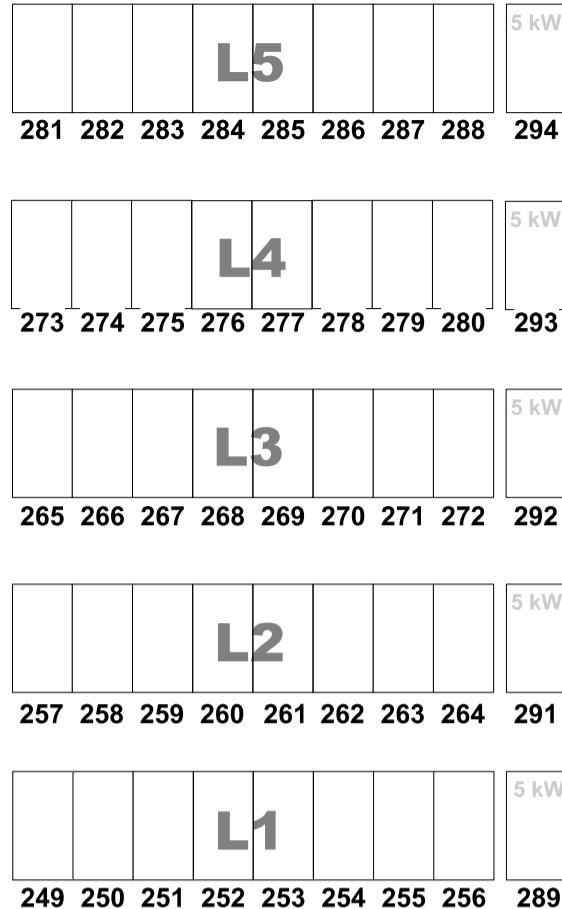

zijbrug L

vloer L

vloer R

zijbrug R

LED HORIZON
99 PRESETS
CH 401 -- 499

boven

portaalbrug boven

boven

onder manteau L

portaalbrug onder

onder manteau R

GROTE ZAAL

voorrand L

voorrand R

orkestbak L

prosceniumbrug

orkestbak R

onder proscenium L

onder proscenium R

1e zaalbrug

2e zaalbrug

ZAALLICHT: 512
PAUZE: 509

Legenda

- ADB Warp 800W 22-50°
- ADB Warp 800W 12-30°
- Niethammer Enizoom 2 kW
- Rob. Juliat Zoom 2 kW
- Rob. Juliat HMI 1,2kW Volgspot
- ADB PC 2 kW