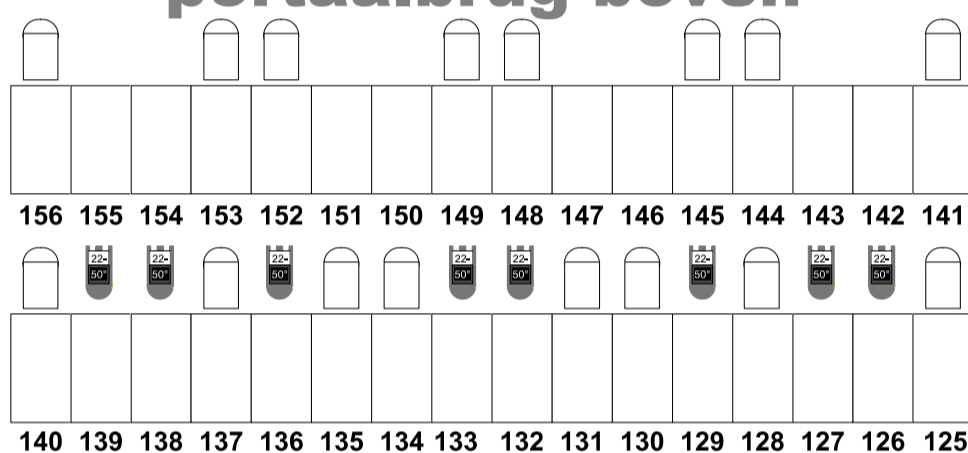

zijbrug L

vloer L

vloer R

zijbrug R

LED HORIZON
99 PRESETS
CH 401 -- 499

boven

portaalbrug boven

boven

onder manteau L

portaalbrug onder

onder manteau R

GROTE ZAAL

voorrand L

voorrand R

orkestbak L

prosceniumbrug

orkestbak R

onder proscenium L

onder proscenium R

1e zaalbrug

2e zaalbrug

ZAALLICHT: 512
PAUZE: 509

Legenda

- ADB Warp 800W 22-50°
- ADB Warp 800W 12-30°
- Niethammer Enizoom 2 kW
- Rob. Juliat Zoom 2 kW
- Rob. Juliat HMI 1,2kW Volgspot
- ADB PC 2 kW