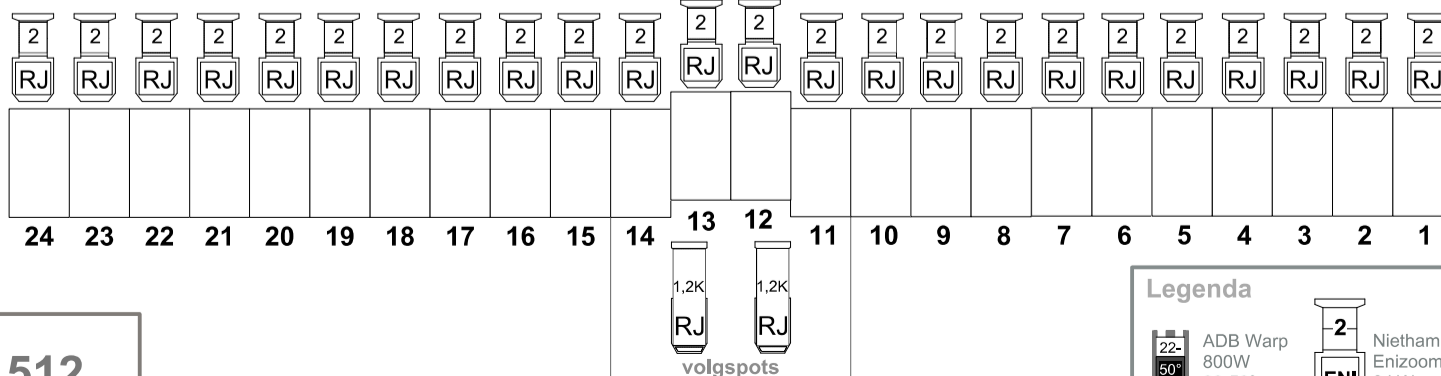

onder manteau L

portaalbrug onder

onder manteau R

GROTE ZAAL

voorrand L

voorrand R

orkestbak L

prosceniumbrug

orkestbak R

onder proscenium L

onder proscenium R

1e zaalbrug

2e zaalbrug

ZAALLICHT: 512
PAUZE: 509

Legenda

- ADB Warp 800W 22-50°
- ADB Warp 800W 12-30°
- Niethammer Enizoom 2 kW
- Rob. Juliat Zoom 2 kW
- Rob. Juliat HMI 1,2kW Volgspot
- ADB PC 2 kW