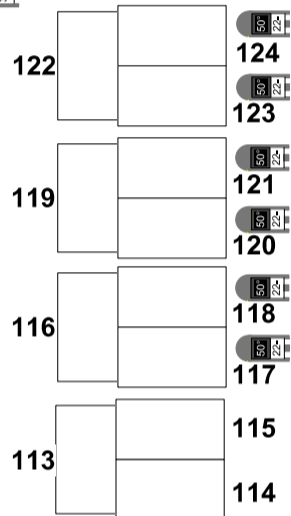

zijbrug L

vloer L

vloer R

zijbrug R

LED HORIZON
99 PRESETS
CH 401 -- 499

boven

portaalbrug boven

boven

onder manteau L

portaalbrug onder

onder manteau R

GROTE ZAAL

voorrand L

voorrand R

orkestbak L

prosceniumbrug

orkestbak R

onder proscenium L

onder proscenium R

1e zaalbrug

2e zaalbrug

ZAALLICHT: 512
PAUZE: 509

Legenda

- ADB Warp 800W 22-50°
- ADB Warp 800W 12-30°
- Niethammer Enizoom 2 kW
- Rob. Juliat Zoom 2 kW
- Rob. Juliat HMI 1,2kW Volgspot
- ADB PC 2 kW