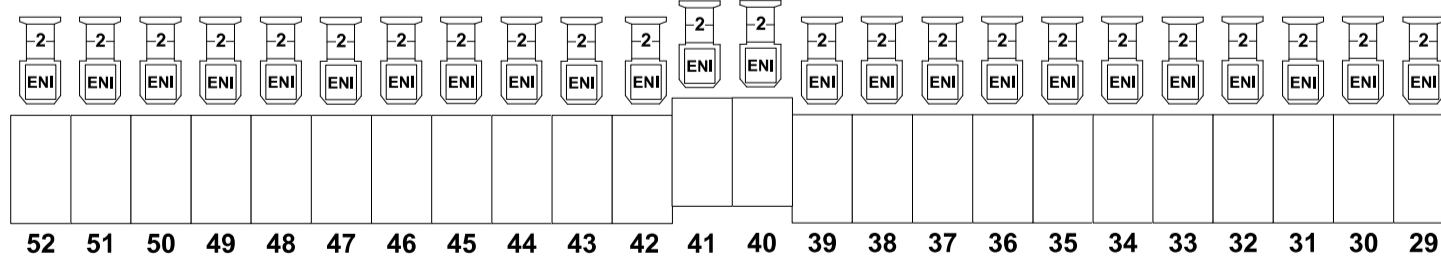

onder manteau L

portaalbrug onder

onder manteau R

GROTE ZAAL

voorrand L

voorrand R

orkestbak L

prosceniumbrug

orkestbak R

onder proscenium L

onder proscenium R

1e zaalbrug

2e zaalbrug

ZAALLICHT: 512
PAUZE: 509

Legenda

- ADB Warp 800W 22-50°
- ADB Warp 800W 12-30°
- Niethammer Enizoom 2 kW
- Rob. Juliat Zoom 2 kW
- Rob. Juliat HMI 1,2kW Volgspot
- ADB PC 2 kW